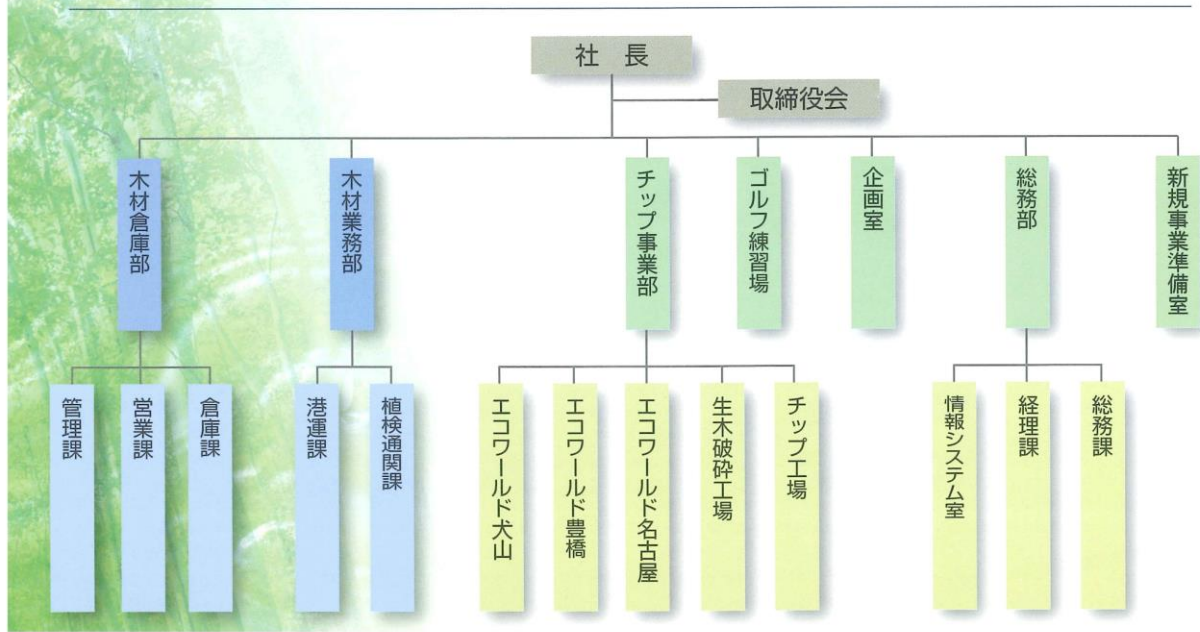

組織図

本 社	〒457-0836	名古屋市南区加福本通2丁目1番地 TEL(052)611-0311(代) FAX(052)611-0310
西部木材港事務所	〒490-1447	海部郡飛島村西浜8番地
2F	木材倉庫部 管理課	TEL(0567)55-0301 FAX(0567)55-0025
	木材業務部 植検通関課	
	木材業務部 港運課	TEL(0567)55-0515 FAX(0567)55-0025
1F	木材倉庫部 営業課	TEL(0567)55-0301 FAX(0567)55-2490
	木材倉庫部 倉庫課	TEL(0567)55-1281 FAX(0567)55-0870
飛島倉庫事務所	〒490-1444	海部郡飛島村木場1丁目10番地11 TEL(0567)55-3000 FAX(0567)55-3002
西部水揚事務所	〒490-1444	海部郡飛島村木場1丁目11番地3 TEL(0567)55-2017 FAX(0567)55-1653
大江グランドゴルフ (ゴルフ練習場)	〒457-0837	名古屋市南区加福町2丁目1番地 TEL(052)614-1313(代) FAX(052)614-1314
チップ工場	〒457-0837	名古屋市南区加福町2丁目2番地 TEL(052)614-0349(代) FAX(052)614-1110
生木破碎工場		TEL(052)611-9700(代) FAX(052)611-9985
エコワールド名古屋		TEL(052)614-0349(代) FAX(052)614-1110
エコワールド豊橋	〒441-8074	豊橋市明海町5番80 TEL(0532)29-6855 FAX(0532)29-6856
エコワールド犬山	〒484-0955	犬山市字角池35番2 TEL(0568)65-9131 FAX(0568)65-9232
	ISO取得準備中	